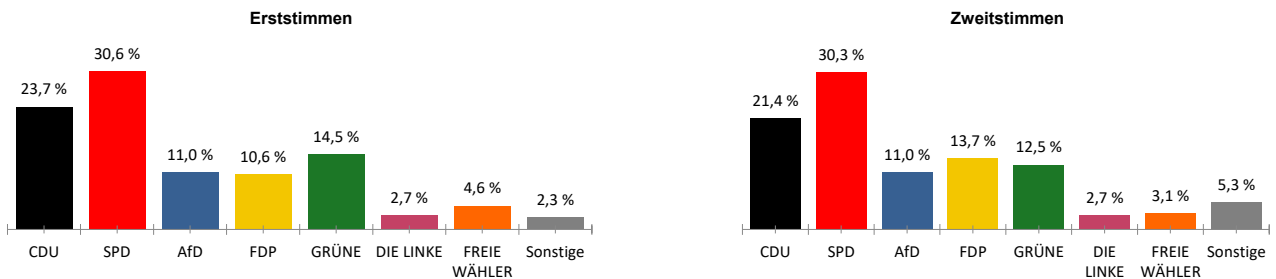

Bundestagswahl 2021 - Ergebnis der Stimmenausszählung in der Verbandsgemeinde Rheinauen

vorläufiges Ergebnis

Verbandsgemeinde gesamt:

Gewinne und Verluste gegenüber der Bundestagswahl 2017

WK 207 - Altrip und Neuhofen

Gewinne und Verluste gegenüber der Bundestagswahl 2017

WK 208 - Otterstadt und Waldsee

Gewinne und Verluste gegenüber der Bundestagswahl 2017