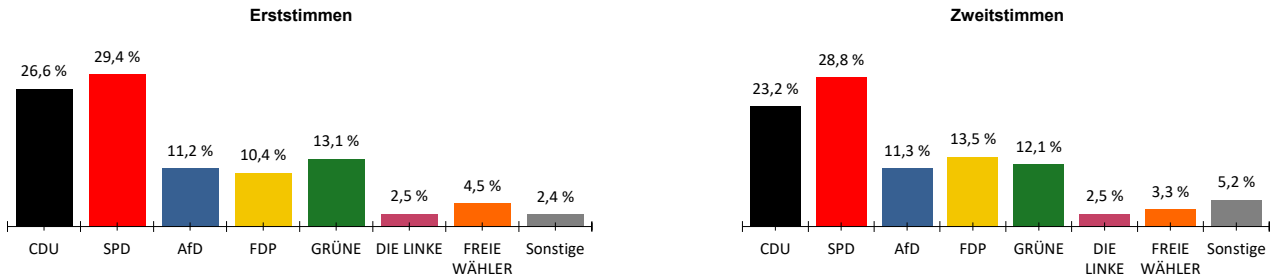

Bundestagswahl 2021 - Ergebnis der Stimmenausszählung in der Verbandsgemeinde Rheinauen

vorläufiges Ergebnis

Verbandsgemeinde gesamt:

Gewinne und Verluste gegenüber der Bundestagswahl 2017

WK 207 - Altrip und Neuhofen

Gewinne und Verluste gegenüber der Bundestagswahl 2017

WK 208 - Otterstadt und Waldsee

Gewinne und Verluste gegenüber der Bundestagswahl 2017