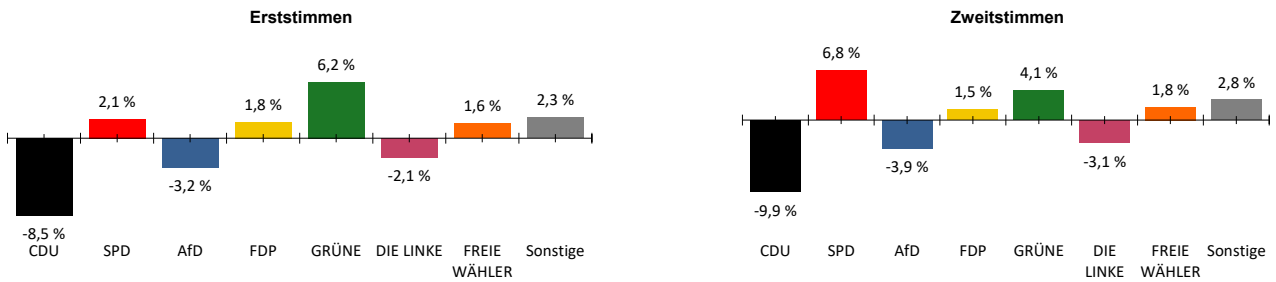

Bundestagswahl 2021 - Ergebnis der Stimmenausszählung in der Verbandsgemeinde Rheinauen

vorläufiges Ergebnis

Verbandsgemeinde gesamt:

Gewinne und Verluste gegenüber der Bundestagswahl 2017

WK 207 - Altrip und Neuhofen

Gewinne und Verluste gegenüber der Bundestagswahl 2017

WK 208 - Otterstadt und Waldsee

Gewinne und Verluste gegenüber der Bundestagswahl 2017