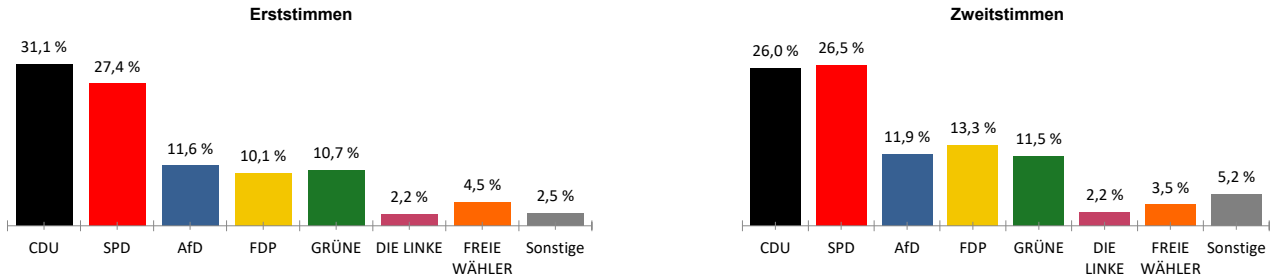

Bundestagswahl 2021 - Ergebnis der Stimmenausszählung in der Verbandsgemeinde Rheinauen

vorläufiges Ergebnis

Verbandsgemeinde gesamt:

Gewinne und Verluste gegenüber der Bundestagswahl 2017

WK 207 - Altrip und Neuhofen

Gewinne und Verluste gegenüber der Bundestagswahl 2017

WK 208 - Otterstadt und Waldsee

Gewinne und Verluste gegenüber der Bundestagswahl 2017