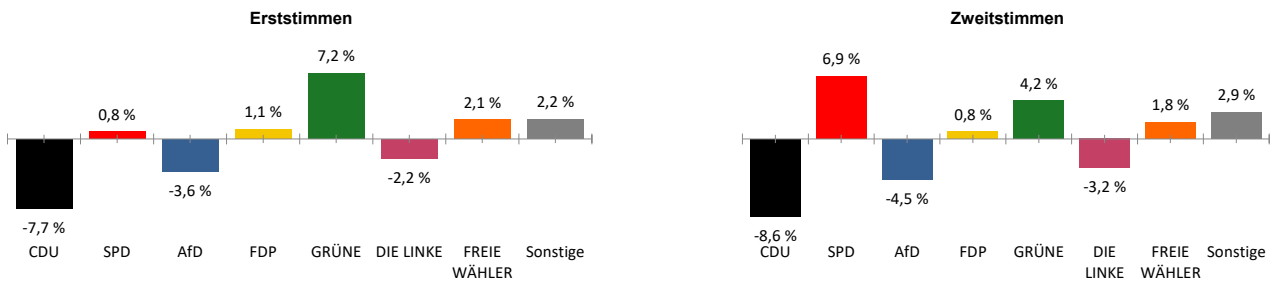

Bundestagswahl 2021 - Ergebnis der Stimmenausszählung in der Verbandsgemeinde Rheinauen

vorläufiges Ergebnis

Verbandsgemeinde gesamt:

Gewinne und Verluste gegenüber der Bundestagswahl 2017

WK 207 - Altrip und Neuhofen

Gewinne und Verluste gegenüber der Bundestagswahl 2017

WK 208 - Otterstadt und Waldsee

Gewinne und Verluste gegenüber der Bundestagswahl 2017