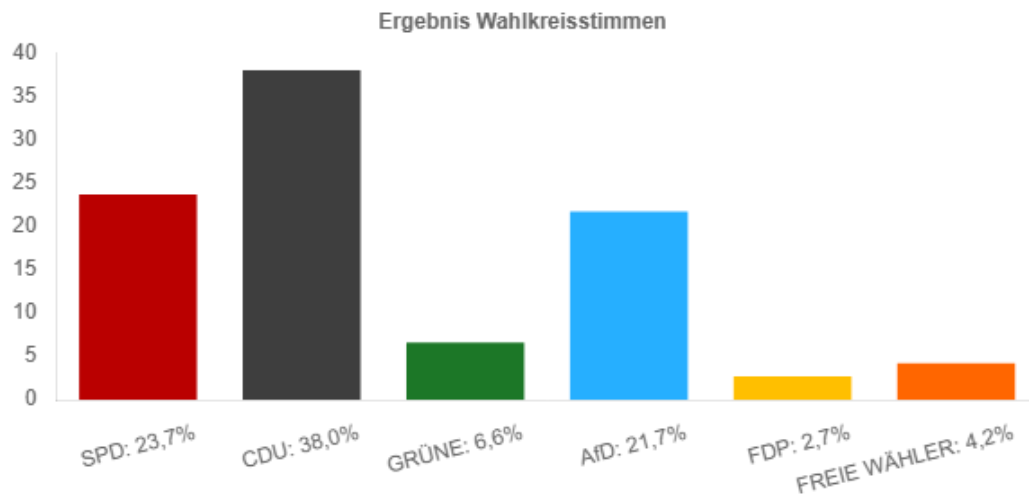

Ergebnisse der Landtagswahl 2026

OG Waldsee