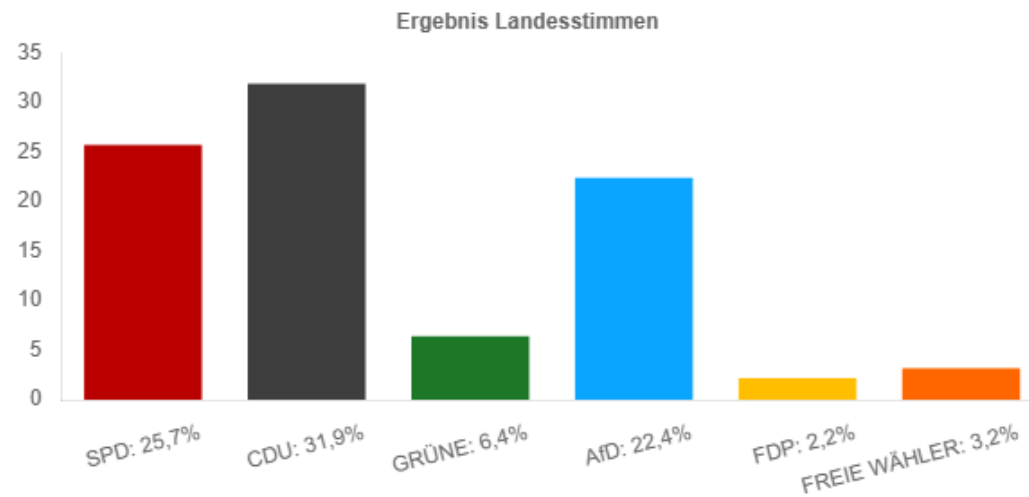

Ergebnisse der Landtagswahl 2026

OG Waldsee