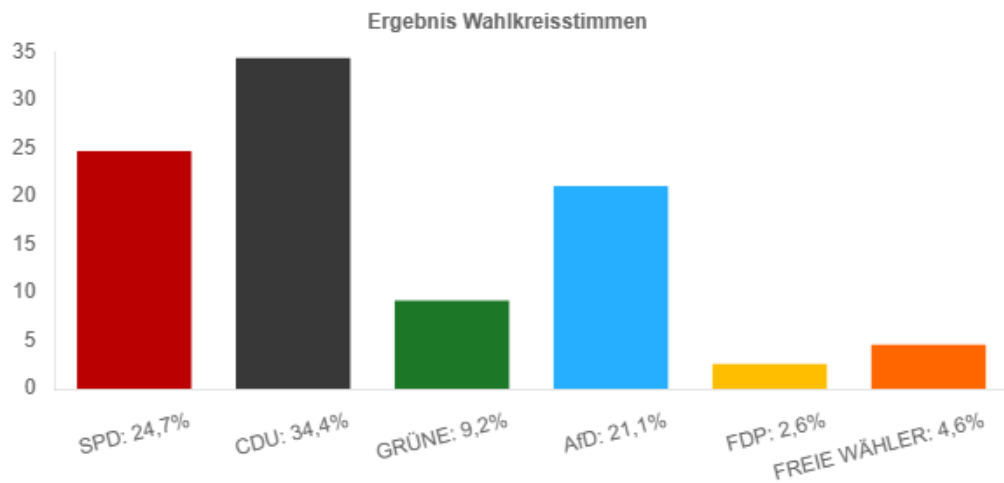

## Ergebnisse der Landtagswahl 2026

### VG Rheinauen:

### Gewinne und Verluste gegenüber der Landtagswahl 2021