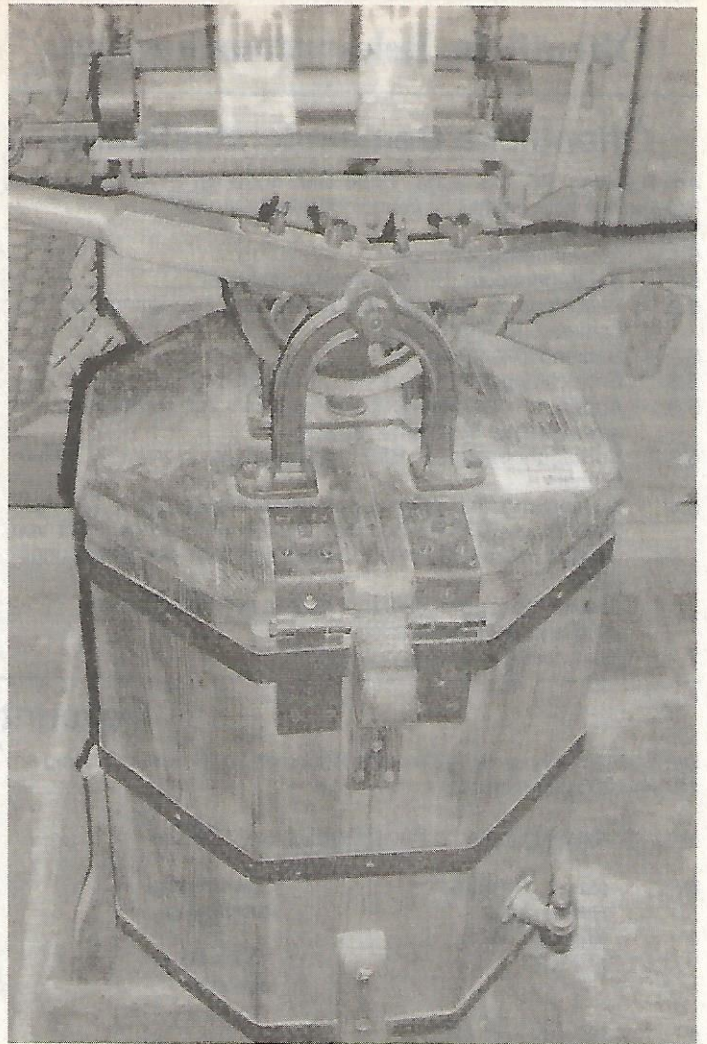

Wäschestampfer original „Husch-Husch“

Eine Waschmaschine in einer „Mietwaschküche“

Skizze zur Stützmauer & Treppe am Kolbachdamm.

Ganze Länge 30,00 Mtr.

M. 1:100

Neuhofen, am 2. Juli 1925.

Fraustadler.